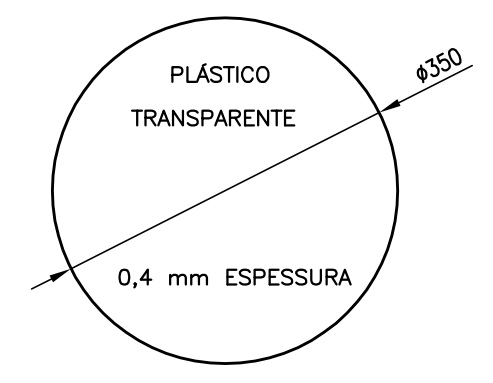

CORPO VOAL
ESC. 1:15

CONE VOAL
ESC. 1:10

PLACA POLIESTIRENO
ESC. 1:5

TAMPA
ESC. 1:7,5

ARMADILHA

Logo area containing the following text and logos:

- Logo of the Brazilian Ministry of the Environment, Natural Resources and Nuclear Safety (MMA).
- Logo of GIZ (Deutsche Gesellschaft für Internationale Zusammenarbeit).
- Logo of ICMBio (Instituto de Ciência e Tecnologia em Meio Ambiente e Recursos Hídricos).
- Logo of the Brazilian Ministry of the Environment (Ministério do Meio Ambiente).
- Logo of the Brazilian Government (GOVERNO FEDERAL) with the slogan 'BRASIL PAÍS RICO É PAÍS SEM POBREZA'.