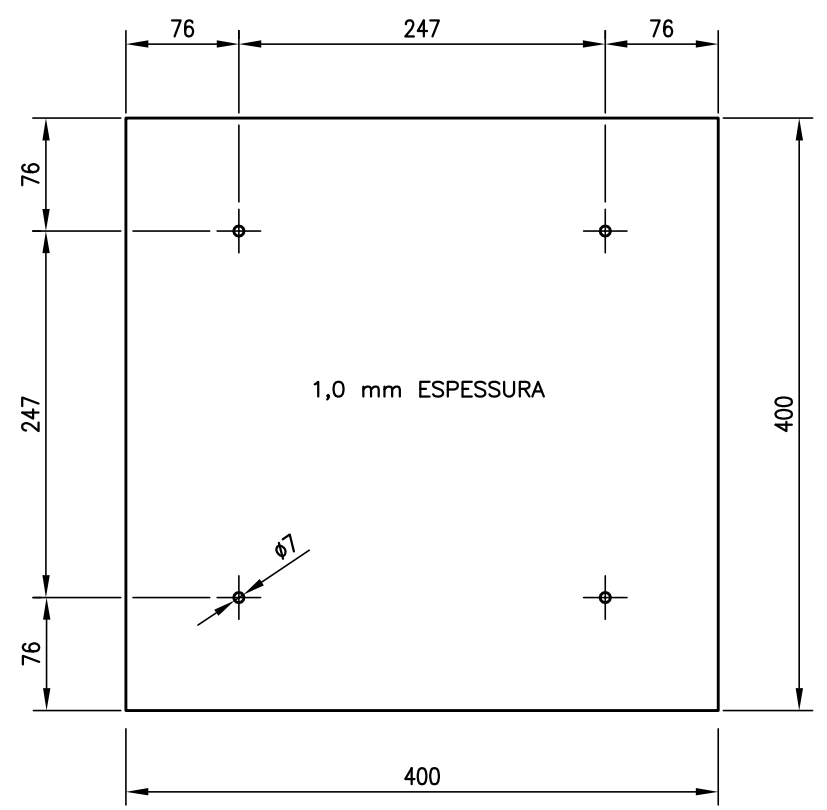

1 2 3 4 5 6 7 8 9 10

A A

B B

C C

D D

E E

F F

1 2 3 4 5 6 7 8 9 10

CORPO VOAL
ESC. 1:15

CONE VOAL
ESC. 1:10

PLACA POLIESTIRENO
ESC. 1:5

TAMPA
ESC. 1:7,5

ARMADILHA

Logo area containing the following text and logos:

- Logo of the Brazilian Ministry of the Environment, Natural Resources and Nuclear Safety (MMA).
- Logo of GIZ (Deutsche Gesellschaft für Internationale Zusammenarbeit).
- Logo of ICMBio (Instituto de Ciência e Tecnologia em Meio Ambiente e Recursos Hídricos).
- Logo of the Brazilian Ministry of the Environment (Ministério do Meio Ambiente).
- Logo of the Brazilian Government (GOVERNO FEDERAL) with the slogan 'BRASIL PAÍS RICO É PAÍS SEM POBREZA'.