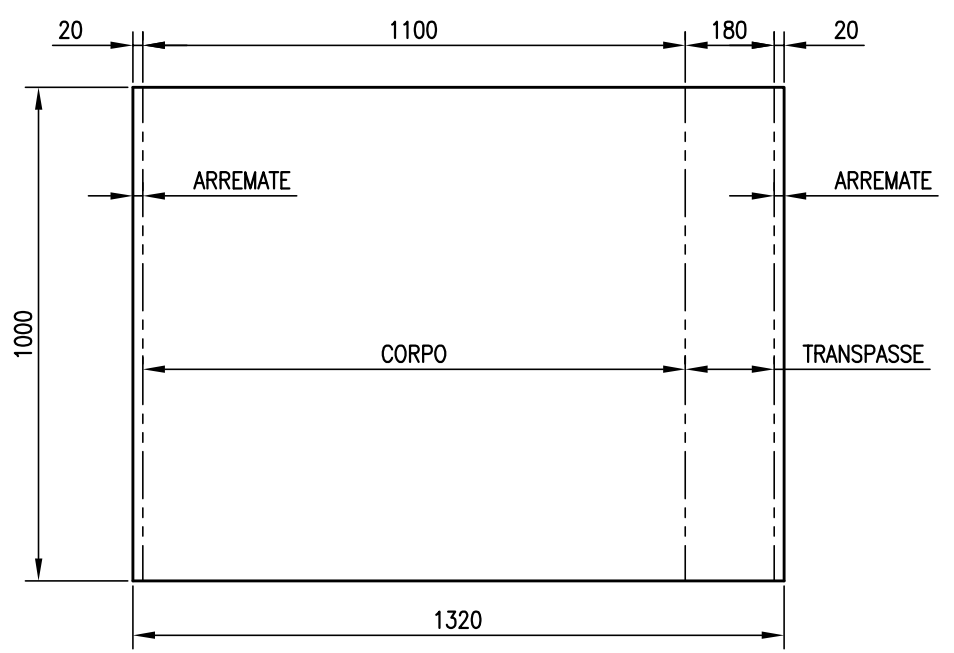

1 2 3 4 5 6 7 8 9 10

A A

B B

C C

D D

E E

F F

1 2 3 4 5 6 7 8 9 10

CORPO VOAL
ESC. 1:15

CONE VOAL
ESC. 1:10

PLACA POLIESTIRENO
ESC. 1:5

TAMPA
ESC. 1:7,5

ARMADILHA

Logo area containing the following text and logos:

- Logo of the Brazilian Ministry of the Environment, Natural Resources and Nuclear Safety (MMA).
- Logo of GIZ (Deutsche Gesellschaft für Internationale Zusammenarbeit).
- Logo of ICMBio (Instituto de Ciência e Tecnologia em Meio Ambiente e Recursos Hídricos).
- Logo of the Brazilian Ministry of the Environment (Ministério do Meio Ambiente).
- Logo of the Brazilian Government (GOVERNO FEDERAL) with the slogan 'BRASIL PAÍS RICO É PAÍS SEM POBREZA'.