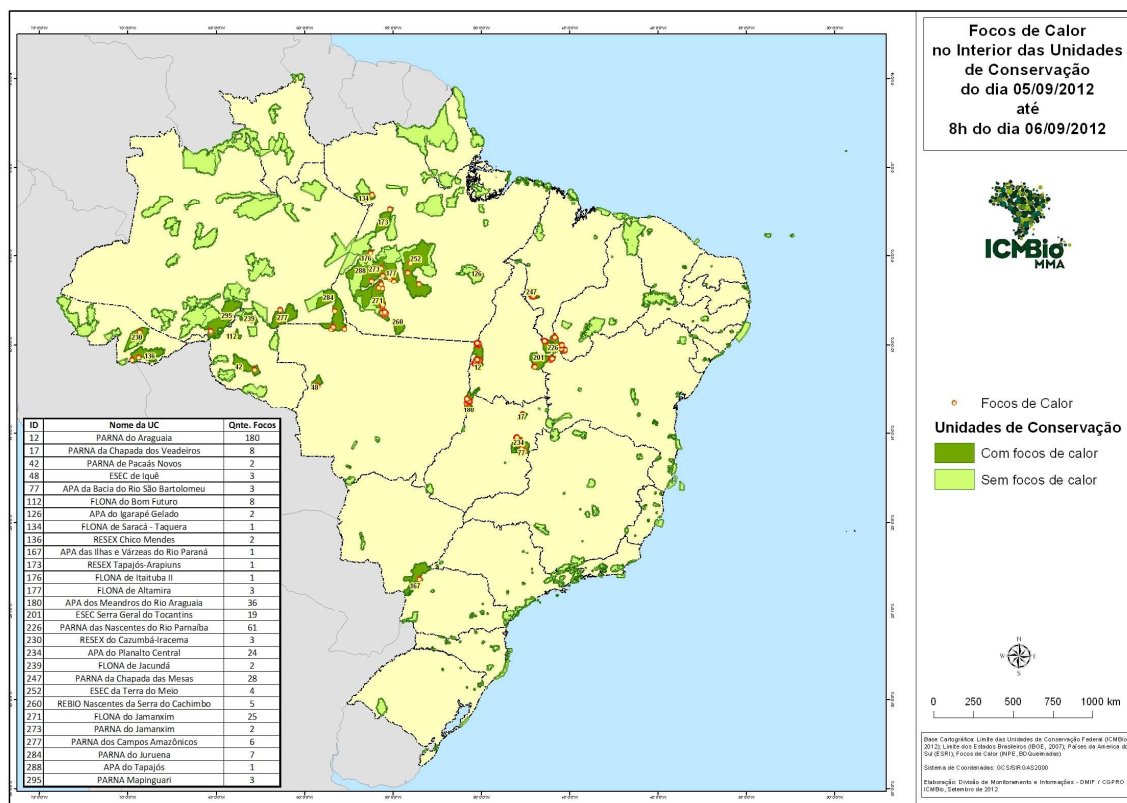

NOTA INFORMATIVA

Incêndios Florestais em Unidades de Conservação Federais

06 de setembro de 2012

Figura 1: Unidades de Conservação Federais com focos de calor identificados por meio do monitoramento de satélites do INPE.

UNIDADES DE CONSERVAÇÃO EM NÍVEL II

01. PARNA Nascentes do Rio Parnaíba

Área da UC: 724.329,32 ha

Brigadistas contratados: 28

Parceiros mobilizados: PREVFOGO / Brasília

Situação Atual: Brigadistas em combate na porção leste.

Situação Atual: Brigadistas da UC, com apoio do Prevfogo de Formoso do Araguaia, Pium e Lagoa da Confusão, em combate na mata do mamão, auxiliados por Airtractor. Outro incêndio na porção extremo norte sendo combatido por brigadistas do Prevfogo do município de Caseara, auxiliados pelo helicóptero disponibilizado pelo Ibama.