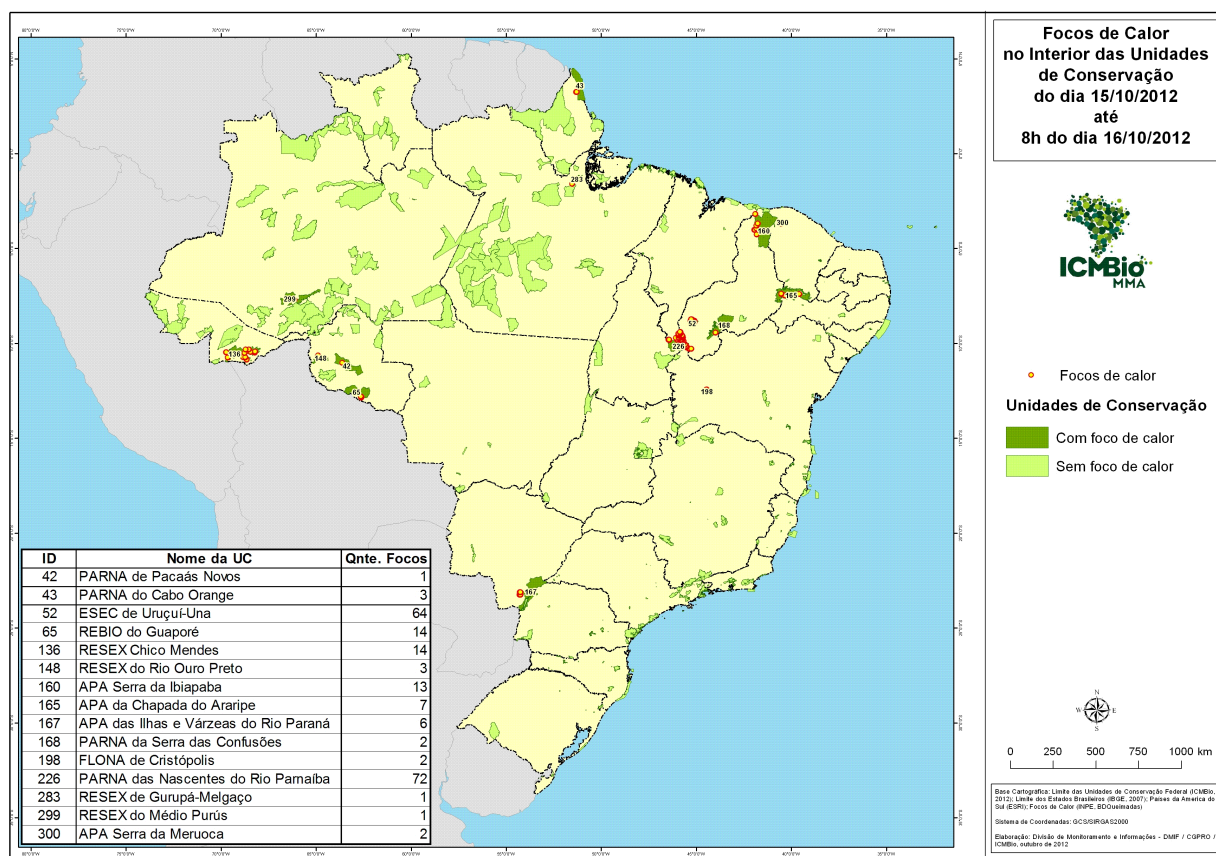

NOTA INFORMATIVA

Incêndios Florestais em Unidades de Conservação Federais

16 de Outubro de 2012

Figura 1: Unidades de Conservação Federais com focos de calor identificados por meio do monitoramento de satélites do INPE.

UNIDADES DE CONSERVAÇÃO EM NÍVEL I

01.ESEC de Uruçuí-Una

Área da UC: 135122,25 ha

Brigadistas contratados: 14

Parceiros mobilizados:

Situação Atual: Focos em área queimada.

Área Atingida por Incêndio em 2012: